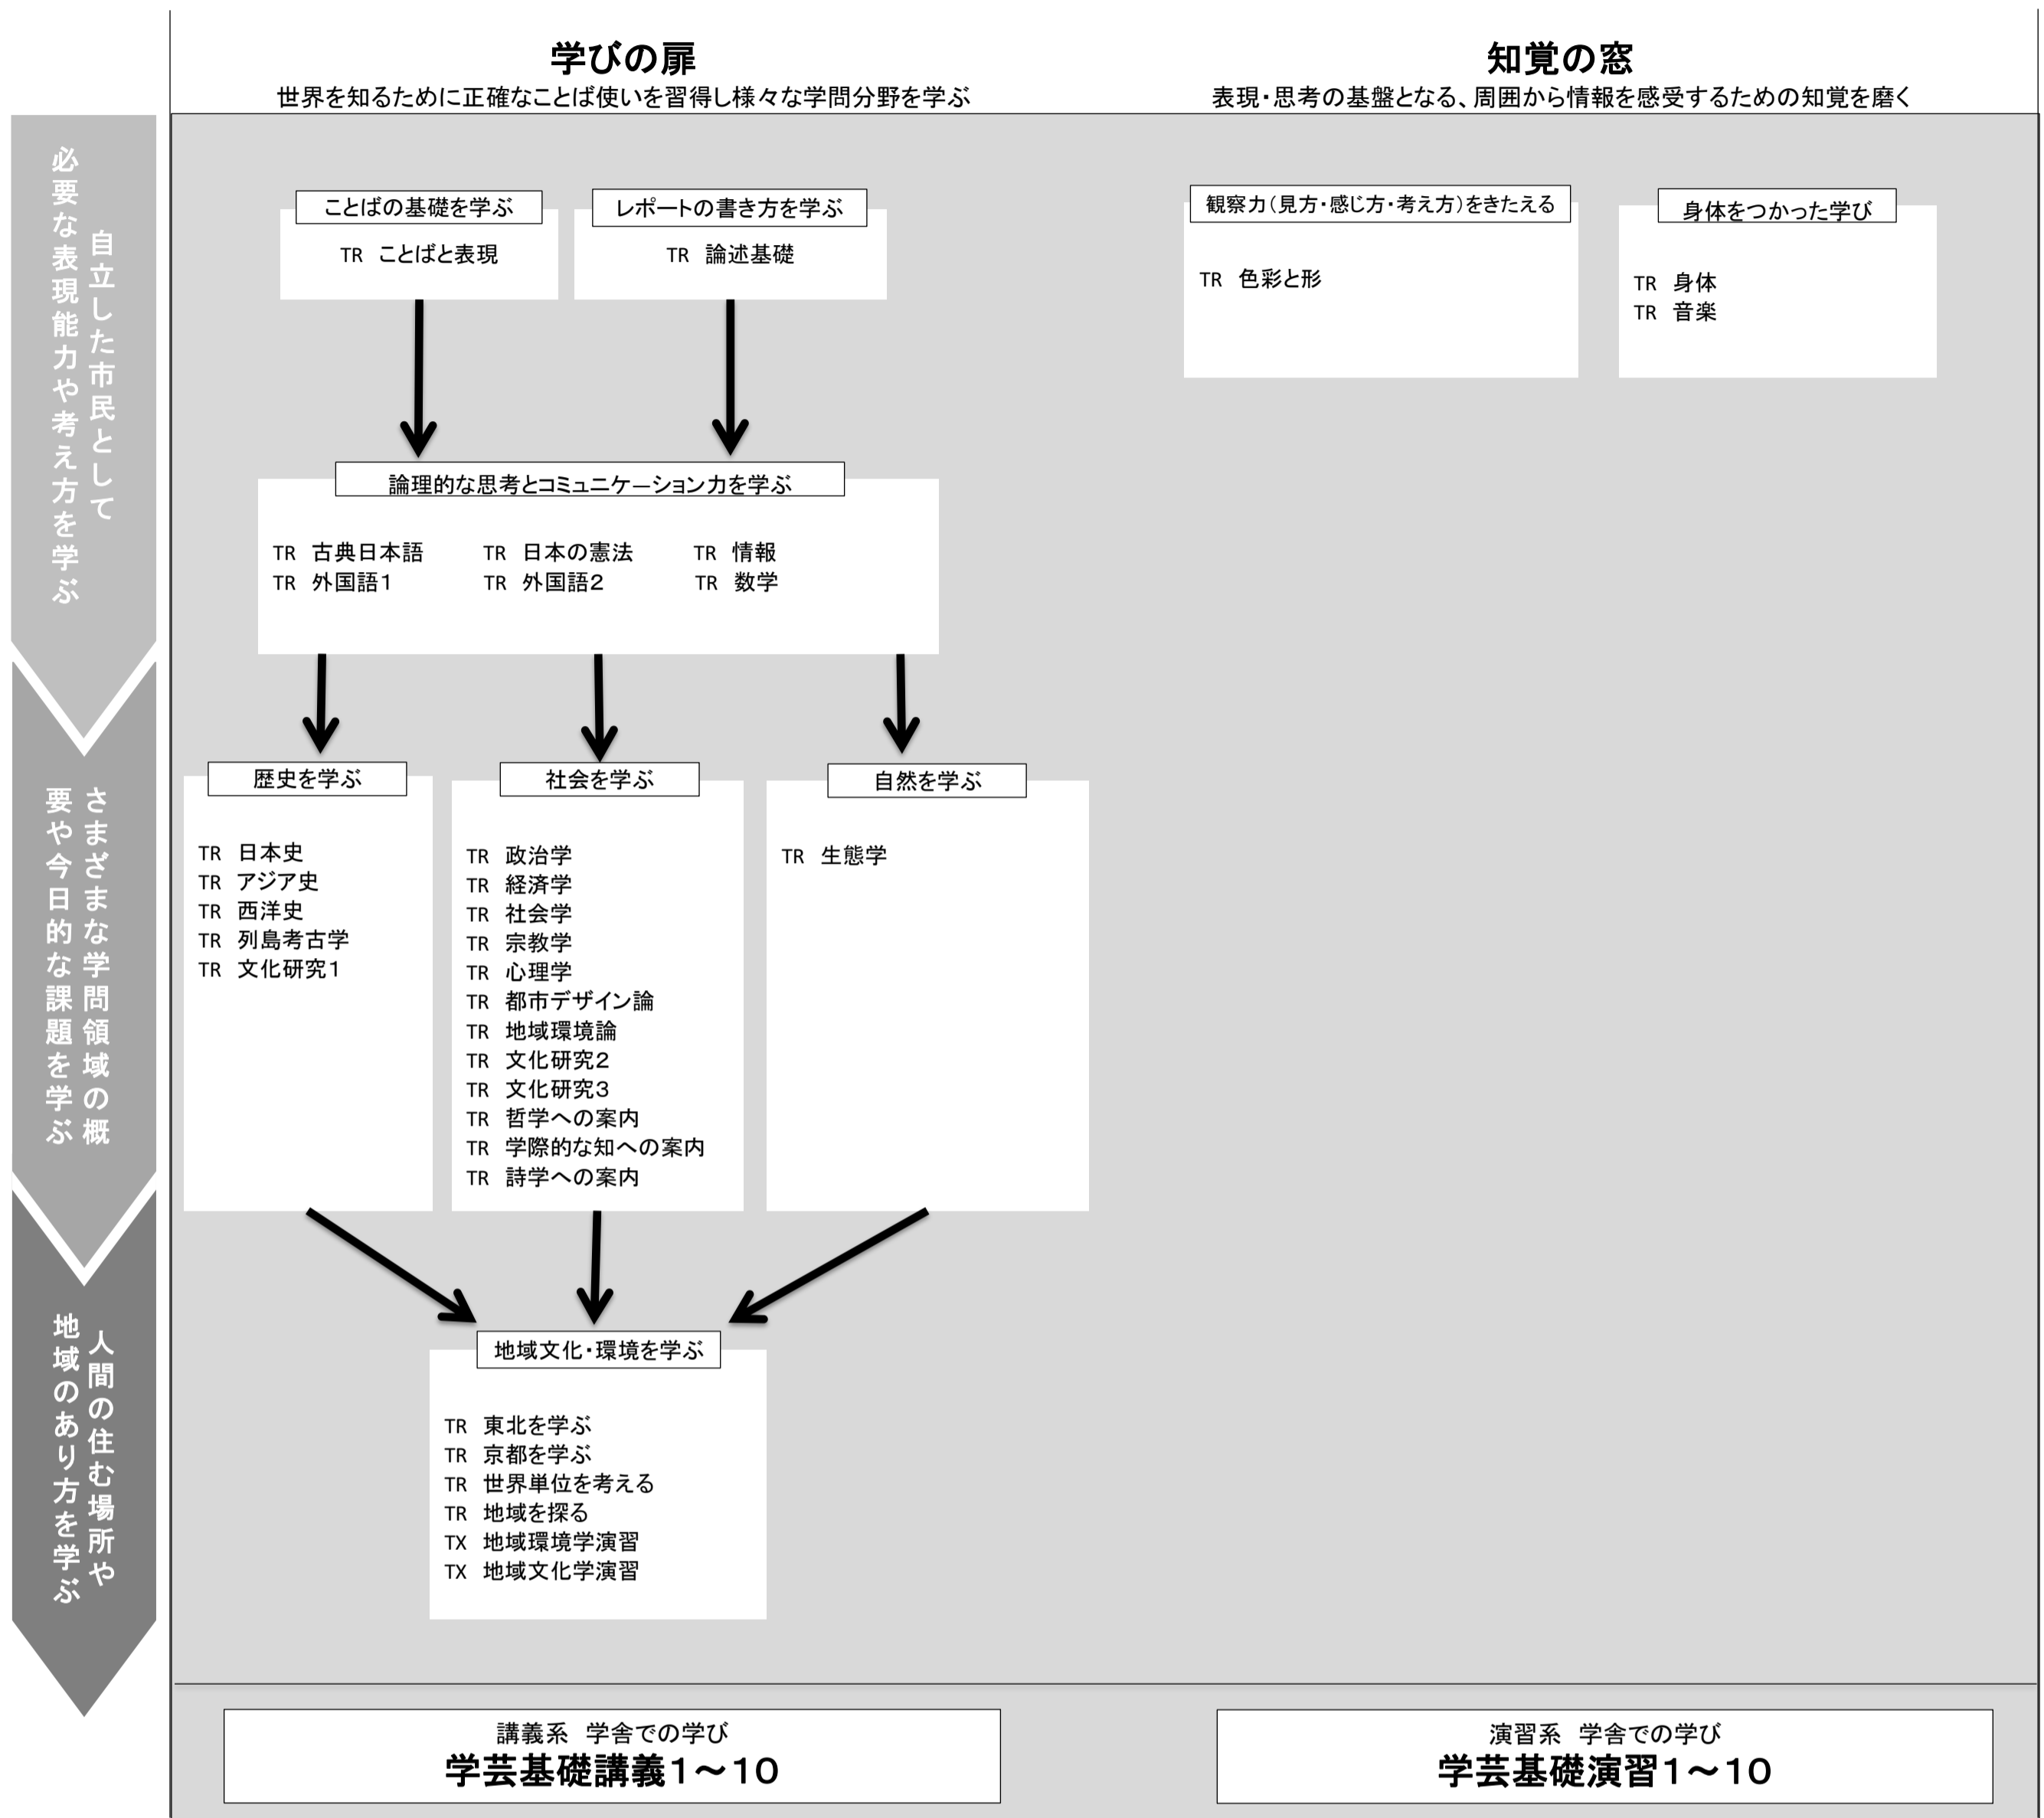

総合教育科目 カリキュラムマップ

TR テキストレポート科目 TX テキスト特別科目 S スクーリング科目 GS 藝術学舎科目

学部共通専門教育科目 カリキュラムマップ

TR テキストレポート科目 TX テキスト特別科目 WS Webスクーリング科目 GS 藝術学舎科目